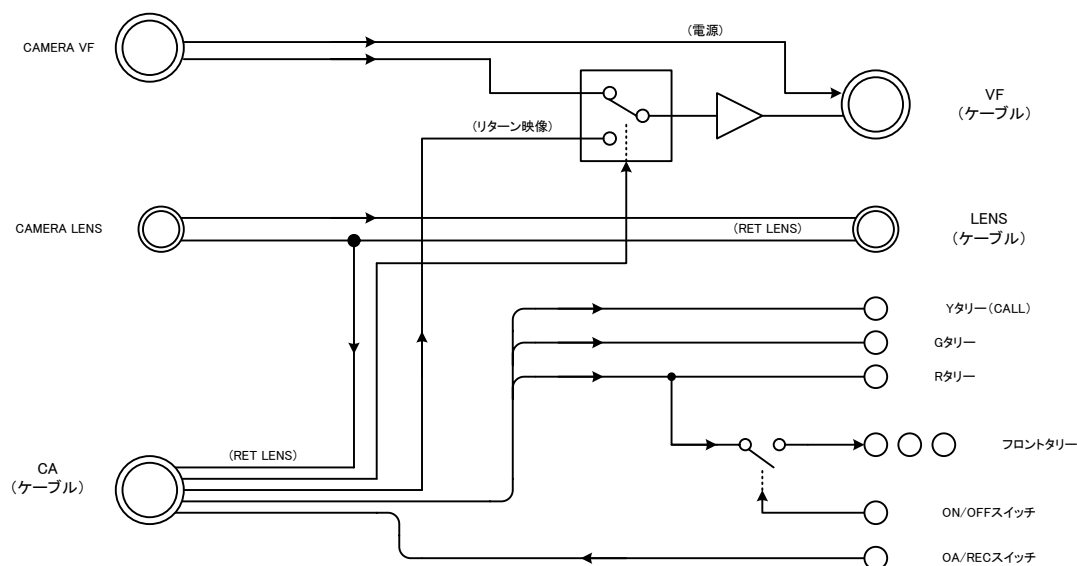

#### 概要

- SCA-VFIFは、ショルダータイプカメラに取付けたVF上部に簡単に取付ける事ができ、ビューファア、カメラ本体、レンズとカメラアダプタ間でリターン映像切替制御、R/G/CALLタリーの制御を行うインターフェースボックスです。
- Recタリー、OAタリーを切り替えて表示出来ます。(RecタリーーOAタリー切替スイッチ付)
- 前面のアップタリーランプは、カメラアダプタ本体のスイッチと連動でON/OFFが出来ます。
- 後部には、R、G、CALLタリーランプ(カメラマンタリー)が装備してあります。
- VF上部へ安定して取付けますので目立たず、じゃまになるような事はありません。
- 欧州RoHS指令に適合しております。

## 仕様

動作環境 0℃～40℃ 20%～85% (結露無きこと)  
外形寸法 W85×H35×D75mm (突起部を除く)  
質量 400g

\*注 外観・仕様は変更することがあります。