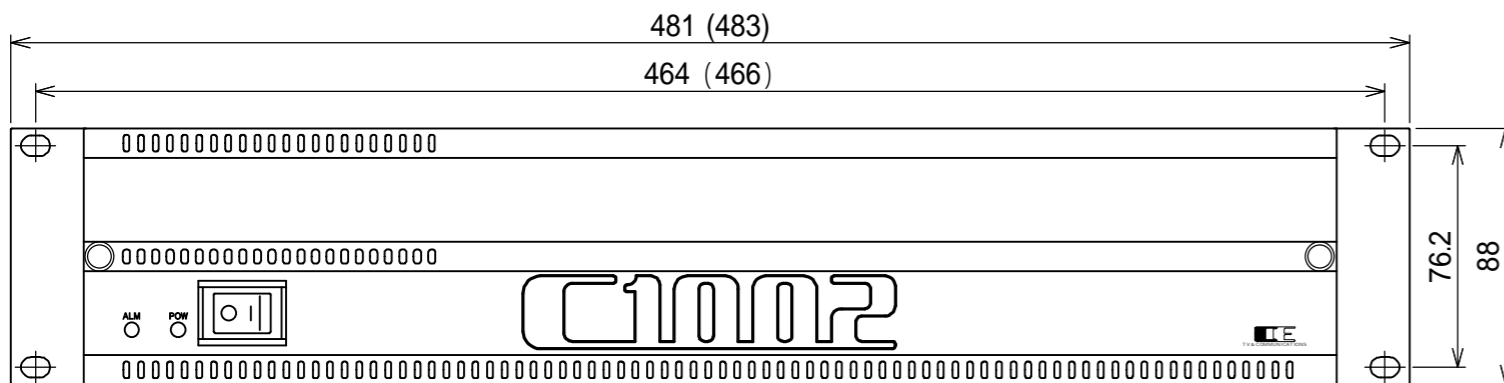

リモート、タリー、アラーム、
Ref用CN板、又はブランク板

各モジュール用CN板又はブランク板
(BNC、マルチコネクタ、端子台、Dsub、etc)

ラックマウント金具
[標準取付要領図]

ラックマウント金具
[フロント面同一取付要領図]