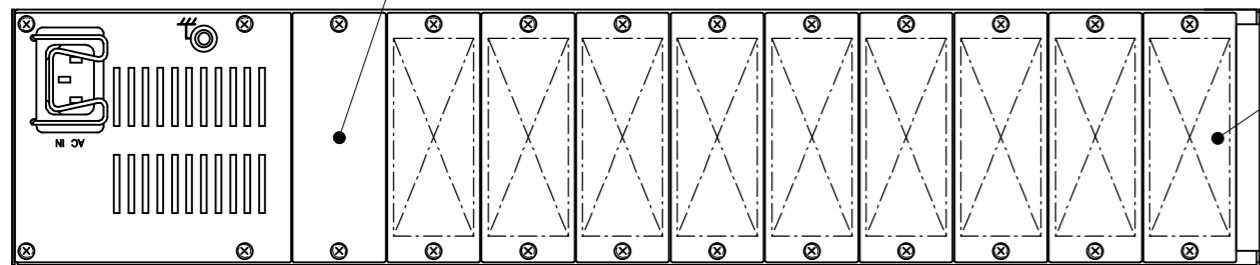

リモート、タリー、アラーム、
Ref用CN板、又はブランク板

各モジュール用CN板又はブランク板
(BNC、マルチコネクタ、端子台、Dsub、etc)

ラックマウント金具
[標準取付要領図]

ラックマウント金具
[フロント面同一取付要領図]