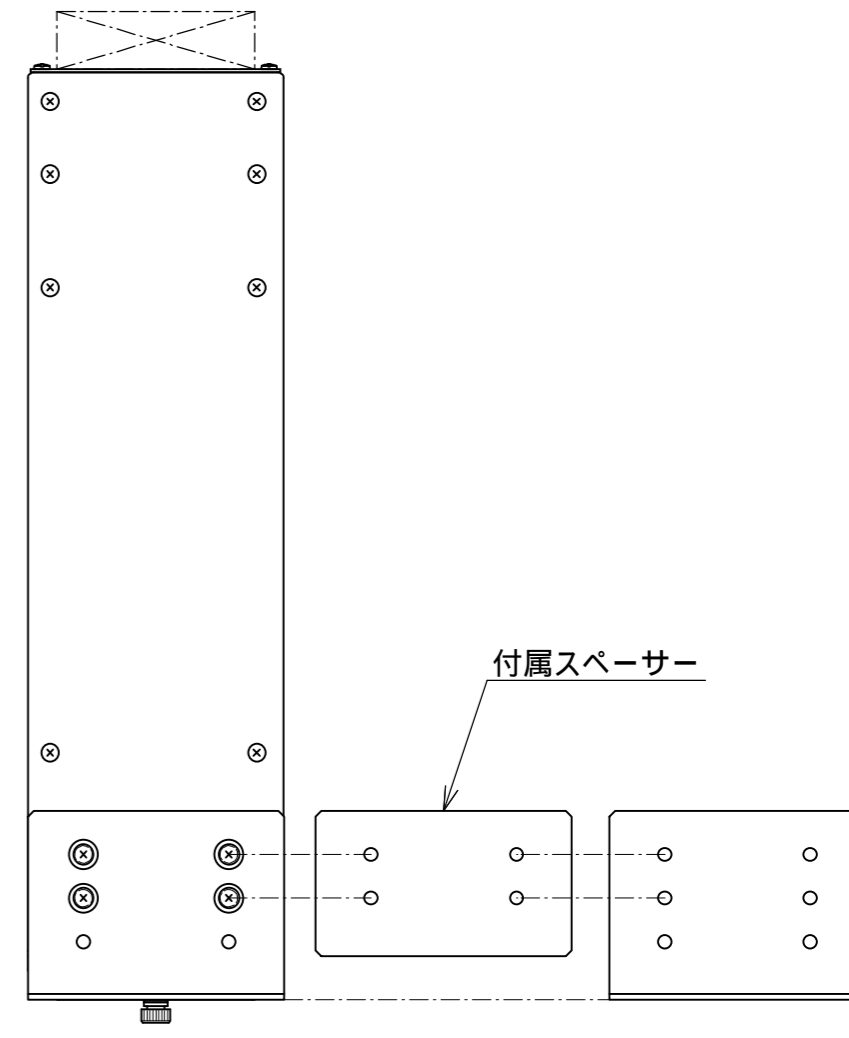

リモート、タリー、アラーム、
Ref用CN板、又はブランク板

各モジュール用CN板又はブランク板
(BNC、マルチコネクタ、端子台、Dsub、etc)

ラックマウント金具
[標準取付要領図]

ラックマウント金具
[フロント面同一取付要領図]