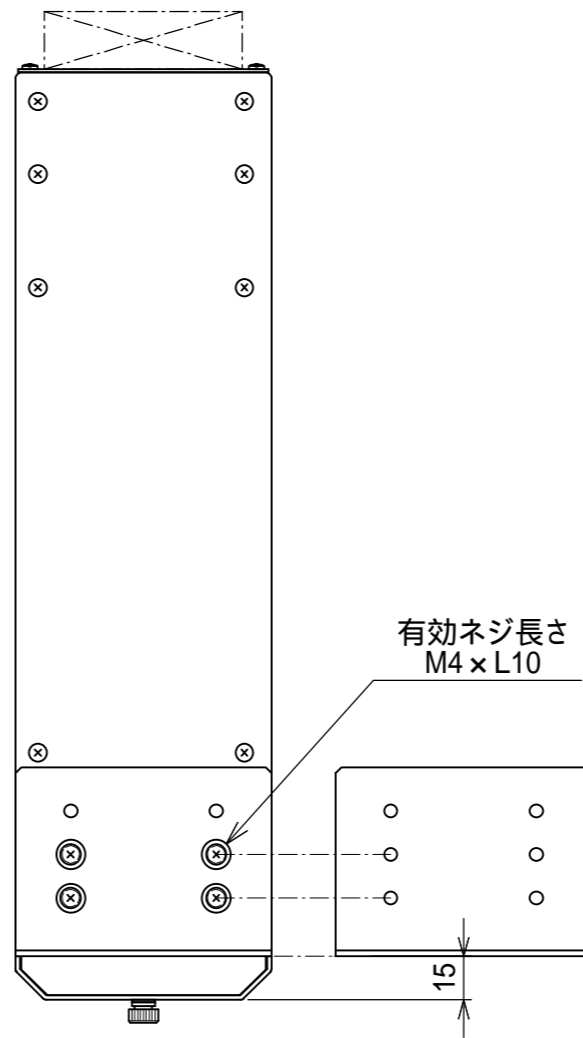

リモート、タリー、アラーム、
Ref用CN板、又はブランク板

各モジュール用CN板又はブランク板
(BNC、マルチコネクタ、端子台、Dsub、etc)

ラックマウント金具
[標準取付要領図]

ラックマウント金具
[フロント面同一取付要領図]