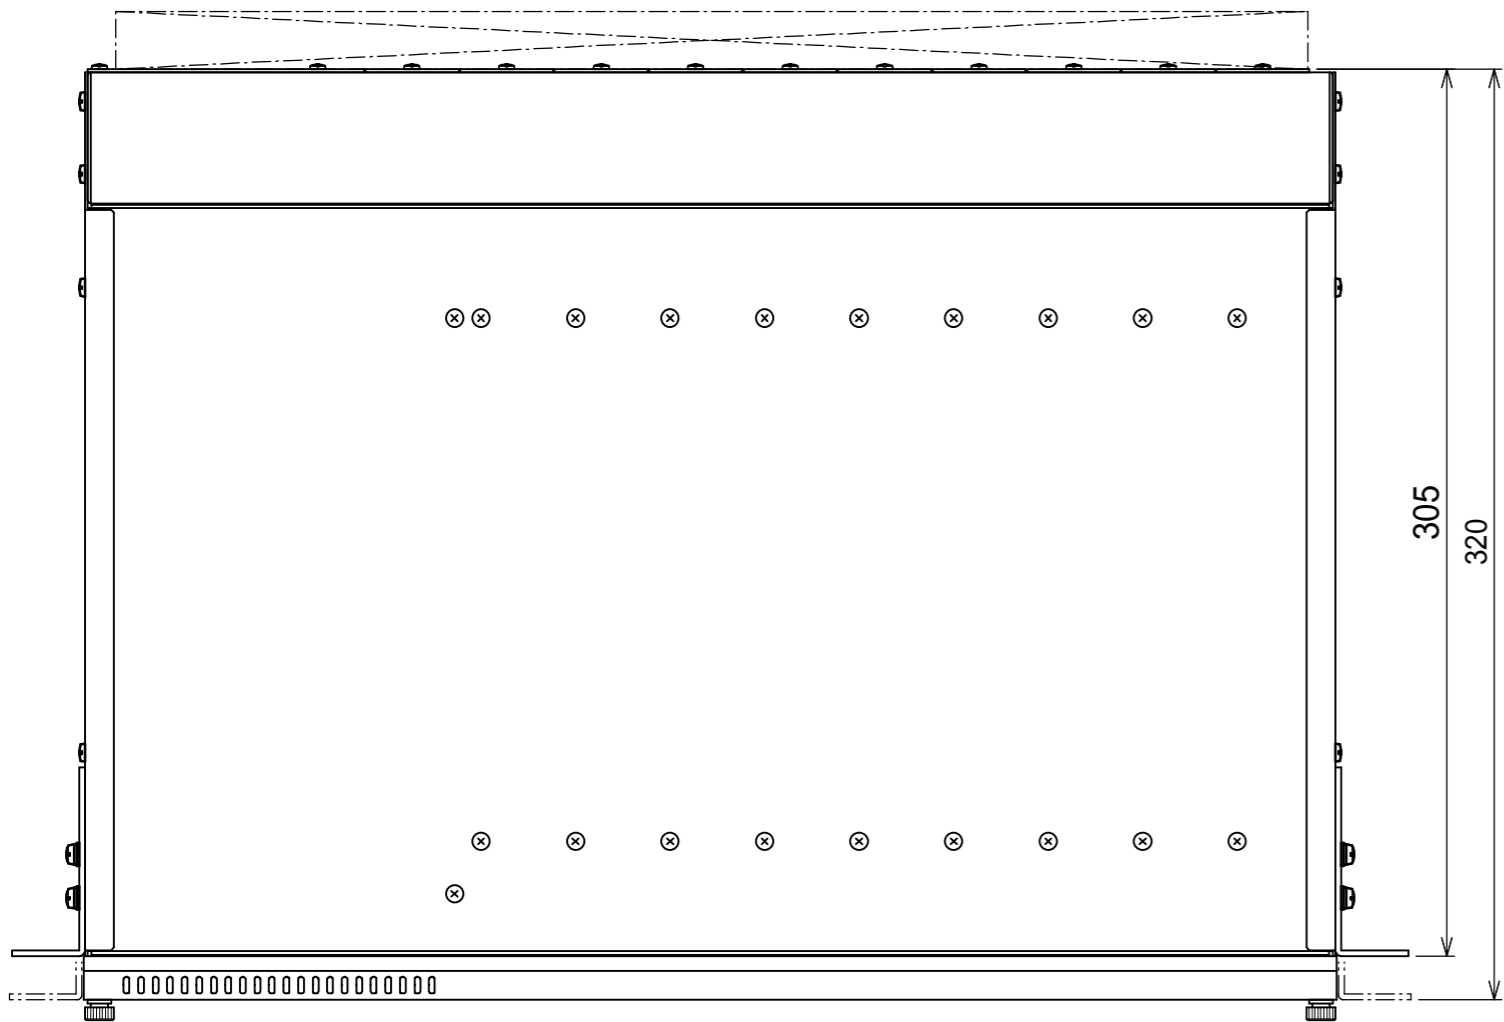

リモート、タリー、アラーム、
Ref用CN板、又はブランク板

各モジュール用CN板又はブランク板
(BNC、マルチコネクタ、端子台、Dsub、etc)

ラックマウント金具
[標準取付要領図]

ラックマウント金具
[フロント面同一取付要領図]