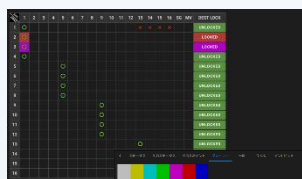

東北映像フェスティバル2026 映像機器展 出展のご案内

拝啓

貴社 益々ご清栄のこととお慶び申し上げます。平素は格別のご高配を賜り、厚く御礼申し上げます。さて、弊社は本年 東北映像フェスティバル2026 映像機器展に出展いたします。ご多忙のことと存じますが、皆様のご来場を心よりお待ちしております。

敬具

会場： 仙台国際センター展示棟

会期： 2026年 6月 4日(木)、5日(金) 10:00~17:00

Gen router

益々使い易くなりました！！
総合監視・制御等多彩なUIを
装備したgenルーター
Webコントロールに注目！！

“ライブユニット” インターカムマトリクス・タリーインターフェイス

ライブユニット『**LU21**』絶賛発売中！