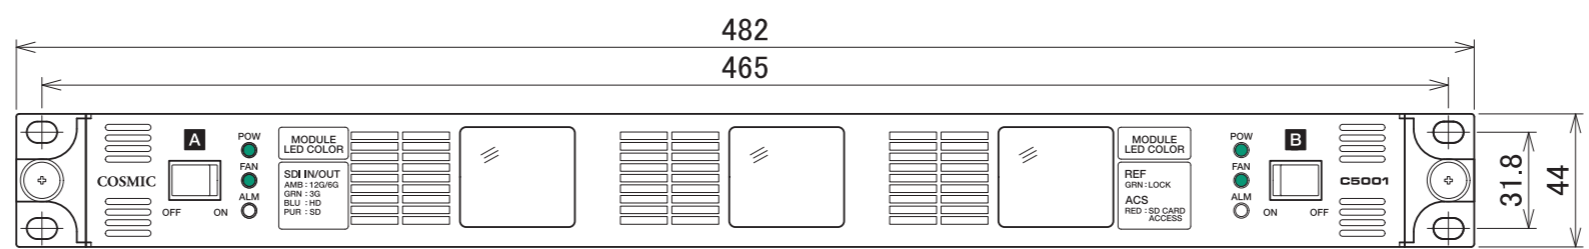

※モジュール基板の構成は仕向け先により異なります。

LEDは消灯時クリア色