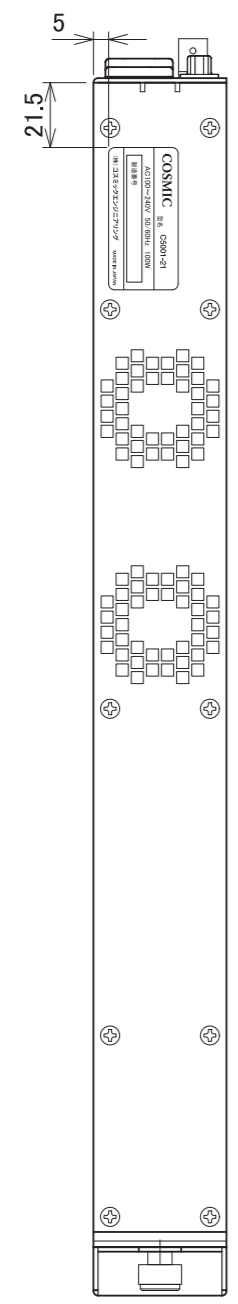

※モジュール基板の構成は仕向け先により異なります。

LEDは消灯時クリア色