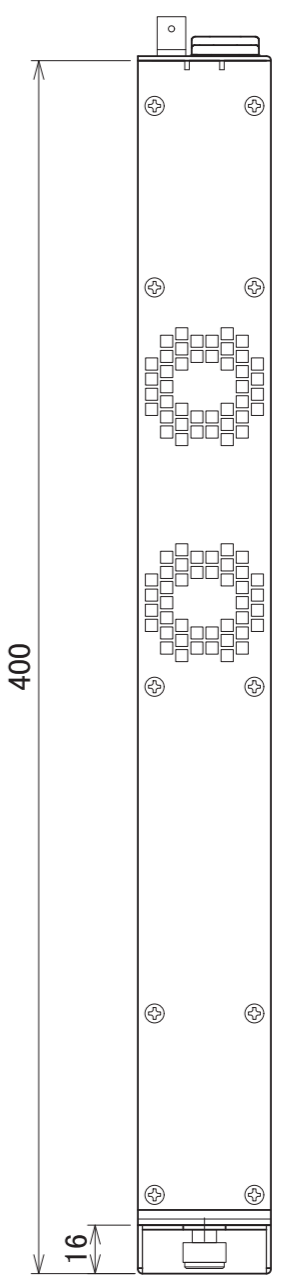

※モジュール基板の構成は仕向け先により異なります。

LEDは消灯時クリア色