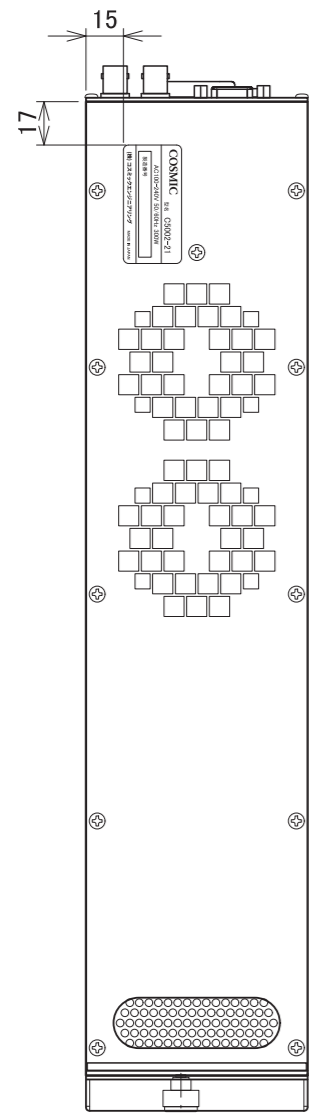

※モジュール基板の配置は仕向け先により異なります。

※LEDは消灯時クリア色