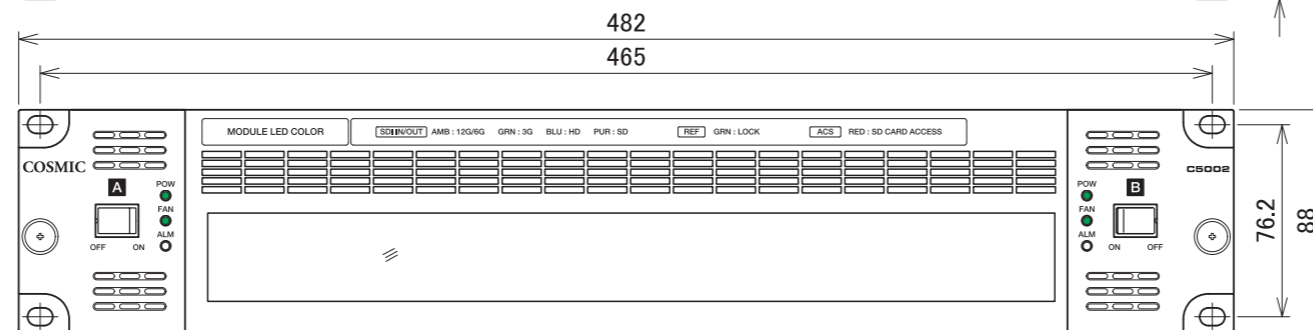

※モジュール基板の配置は仕向け先により異なります。

※LEDは消灯時クリア色