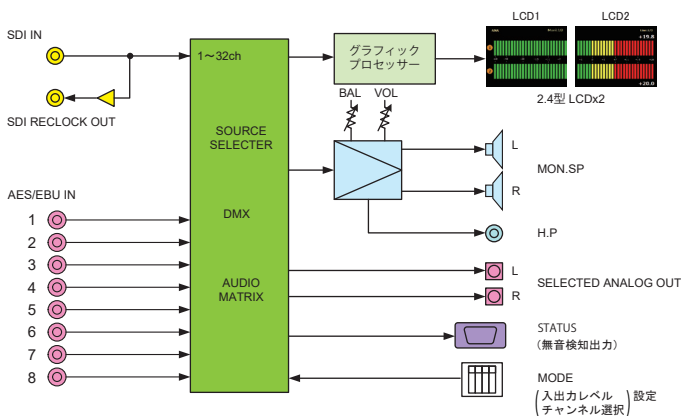

SP105a-12G-32

希望小売価格 340,000 円 (税別)

12G-SDI , AES/EBU Multiformat 32Channel

Embedded Audio Monitor

■ 特長

- 2.4型LCD 2面に左、右各16ch、合計32chを同時に表示
- バーグラフ表示は26セグメント、水平は53セグメント
3色バーグラフで高精度表示
- LCD画面に入力信号(12G, 3G, HD, AES)、バーグラフ
(VU, ピーク)、モニタリングチャンネルを同時に表示
- 32chすべてにデジタルオーディオ信号の有無表示
- バーグラフはVU表示、ピーク表示、ピークホールド表示、ズーム表示
- 5.1chダウンミックスモニタリング機能
- 無音検知出力装備
- 32chすべてにエンベデッド音声、AES信号の有無を表示
- 照光式スイッチを操作パネルに分かり易く配置
- パワフルでクリアな音質のモニタースピーカー(4W+4W)
- ヘッドホン出力装備
- 600ΩバランスL,Rライン出力(XLR3)装備
- LCDバックライトの輝度調整機能

■ リアパネル

■ 表示画面例

■ ブロック図

■ 仕様

定格	SP105a-12G-32
電源	AC100V ~ 240V±10% 50/60 Hz
消費電力	約35W
動作環境	0°C ~ 40°C、20 ~ 85% (結露無きこと)
外形寸法・質量	W482 × H44 × D200 mm 約3.1 kg
入出力端子	
SDI 入力	12G-SDI 2160/60p, 59.94p, 50p (Type1) 3G-SDI 1080/60p, 59.94p, 50p (レベル A/B) HD-SDI 1080/59.94i, 50i, 30p, 29.97p, 25p, 24p, 23.98p, 30psf, 29.97psf, 25psf, 24psf, 23.98psf, 720/60p, 59.94p, 50p, 30p, 29.97p, 25p, 24p, 23.98p
AES/EBU 入力	32 ~ 96kHz サンプリング 16 ~ 24bit BNC×8
SDI リックロック出力	0.8Vp-p 75Ω BNC×1
アナログ音声出力	0dBm 600Ω バランス XLR3×2
モニターアンプ	最大出力 4W × 2
モニタースピーカー	7cm×4cm 8Ω × 2
ヘッドホン出力	50 mW φ6.3 標準ステレोजack
LCD モニター	2.4型 a-Si TFT バックライト 高輝度 LED