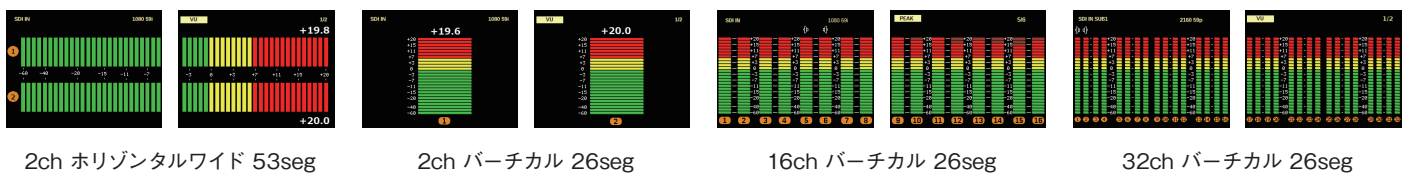

SP105a-12G-32

希望小売価格 340,000 円 (税別)

12G-SDI , AES/EBU Multiformat 32Channel

Embedded Audio Monitor

■ 特長

- 2.4型LCD 2面に左、右各16ch、合計32chを同時に表示
- バーグラフ表示は26セグメント、水平は53セグメント
3色バーグラフで高精度表示
- LCD画面に入力信号(12G, 3G, HD, AES)、バーグラフ
(VU, ピーク)、モニタリングチャンネルを同時に表示
- 32chすべてにデジタルオーディオ信号の有無表示
- バーグラフはVU表示、ピーク表示、ピークホールド表示、ズーム表示
- 5.1chダウンミックスモニタリング機能
- 無音検知出力装備
- 32chすべてにエンベデッド音声、AES信号の有無を表示
- 照光式スイッチを操作パネルに分かり易く配置
- パワフルでクリアな音質のモニタースピーカー(4W+4W)
- ヘッドホン出力装備
- 600ΩバランスL,Rライン出力(XLR3)装備
- LCDバックライトの輝度調整機能

■ リアパネル

■ 表示画面例

■ ブロック図

■ 仕様

定格	SP105a-12G-32
電源	AC100V ~ 240V±10% 50/60 Hz
消費電力	約35W
動作環境	0°C ~ 40°C、20 ~ 85% (結露無きこと)
外形寸法・質量	W482 × H44 × D200 mm 約3.1 kg
入出力端子	
SDI 入力	12G-SDI 2160/60p, 59.94p, 50p (Type1) 3G-SDI 1080/60p, 59.94p, 50p (レベル A/B) HD-SDI 1080/59.94i, 50i, 30p, 29.97p, 25p, 24p, 23.98p, 30psf, 29.97psf, 25psf, 24psf, 23.98psf, 720/60p, 59.94p, 50p, 30p, 29.97p, 25p, 24p, 23.98p
AES/EBU 入力	32 ~ 96kHz サンプリング 16 ~ 24bit BNC×8
SDI リックロック出力	0.8Vp-p 75Ω BNC×1
アナログ音声出力	0dBm 600Ω バランス XLR3×2
モニターアンプ	最大出力 4W × 2
モニタースピーカー	7cm×4cm 8Ω × 2
ヘッドホン出力	50 mW φ6.3 標準ステレोजack
LCD モニター	2.4型 a-Si TFT バックライト 高輝度 LED