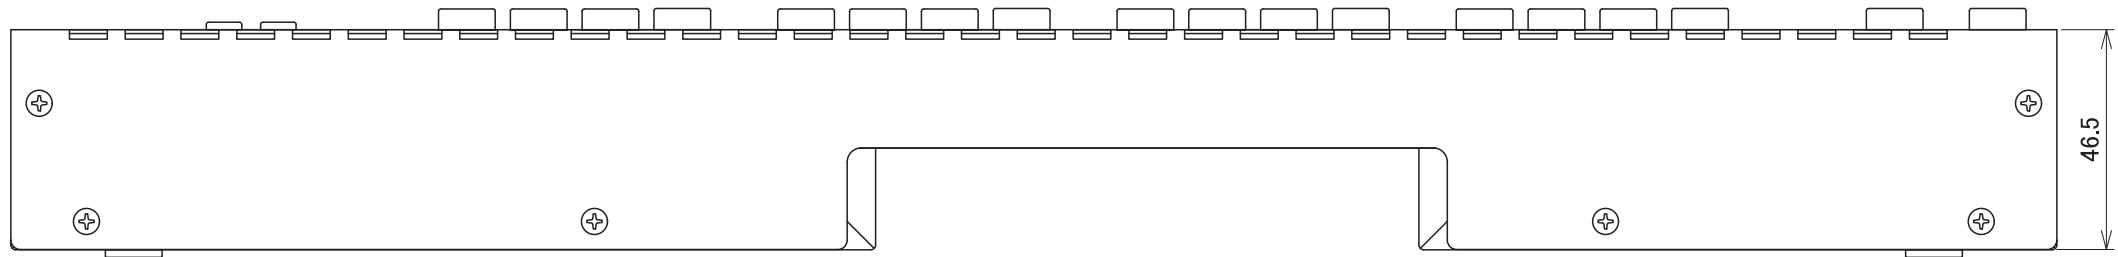

LEDは消灯時クリア(4ヶ所共)

46.5