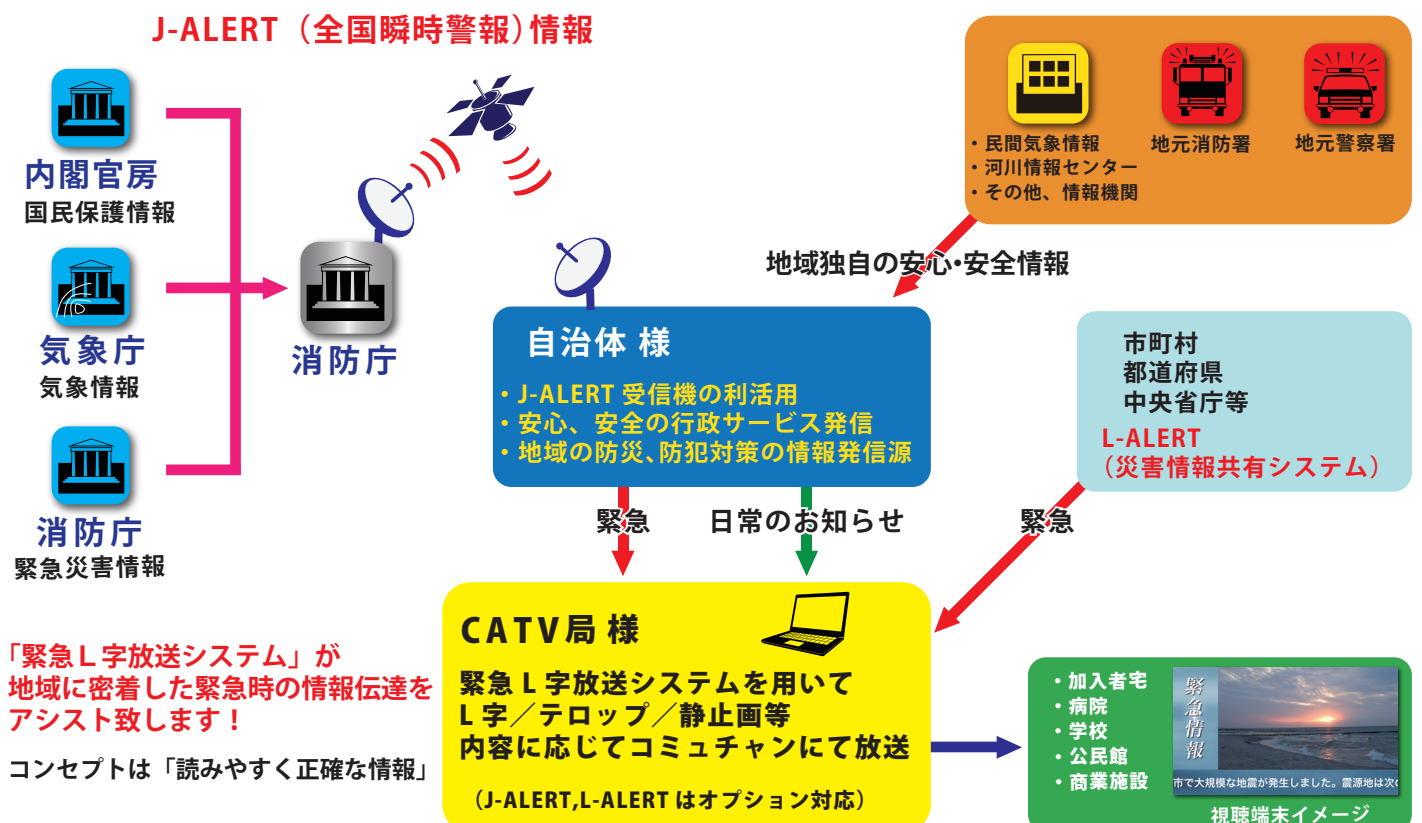

L字レイアウト

操作画面（一例）

■様々な情報を自動取得

天気情報（ウェザーニューズ、日本気象協会の情報に対応）、ニュース（各新聞社のニュースフォーマットに対応）などの生活情報や、地震・火災・災害・救助等の緊急情報、自治体やCATVからのお知らせなどをインターネットやメール等を利用して自動取得し、本線映像とリアルタイムで合成してL字レイアウトで放送します。

■緊急情報を速報で自動送出

緊急情報をインターネットやメールで取得すると緊急用画面に切り替わり送出されます。一定時間を経過すると自動で通常の画面に戻ります。

■画像投稿機能を利用してお知らせやCMの挿入が可能

メイン画面やサブ画面で各情報の合間にお知らせやCMを表示することができます。また、クロール画面に文字をCMとして流すことも可能です。地域密着型情報チャンネルとして視聴率アップや広告収入が見込めます。

■運用の簡素化と障害対策

運用の管理は、月に1～2回スケジュール作成をマウス操作だけで行うことができます。また、障害発生時には、管理者やサポートセンターへの障害内容をメールで自動送信しますので、いつでも、どこでも障害を把握し、対応できます。更に、保守契約のリモートメンテナンスオプションを選択いたしますと、サポートセンターとネットワークを接続させ、障害解析と復旧が可能です。

全国瞬時警報システム「J-ALERT」、災害情報共有システム「L-ALERT」

人工衛星の利用により、大規模な自然災害や弾道ミサイル攻撃等の対処に時間のない事態に関する緊急情報を J-ALERT 一体型受信機で受信したり、災害発生時やその復興局面等において公共情報を発信する自治体やライフライン事業者からの L-ALERT による配信データを受け、データ解析処理後、防災無線設備への接続で「緊急放送」を行います。
本オプションでは、J-ALERT 一体型受信機からのデータや L-ALERT による配信データを瞬時に受信し、管理サーバ内ではフィルタ機能や優先度機能で必要な情報のみを L 字レイアウトもしくはテロップで送出することが可能です。

気象協会・JWeather

気象情報プロバイダのホスティングデータを取得し、画面生成を行います。警報・注意報をテロップ表示します。また、画面レイアウトの変更が可能です。

※気象情報プロバイダへの初期費用、利用料が別途必要です。

緊急 L 字放送システム例

CATV 局様のコミュニティチャンネルを利用した地域安心・安全伝達プラン

■ 仕様

ハードウェア仕様		
コンテンツ管理 ／送出サーバー (1U)	OS:	Windows Server 2022 Standard
	CPU:	Intel Xeon E-2334
	メモリ:	16GB
	ハードディスク:	SATA 1TB(RAID1)
	出力:	HD-SDI×2 系統 (FILL / KEY)
	同期入力:	BB / 3 値
	その他:	内蔵 DVD-ROM、RS-422、NIC×2、1U サイズ
映像合成装置	LM-90HD/SD (ビデオトロン社製)	
ソフトウェア仕様		
コンテンツ管理サーバ	機能	詳細
	素材管理機能	素材の登録、削除、変更、複製を行います
	ユーザー管理機能	ユーザ ID、パスワード、投稿可能な種別を設定します。
	グループ管理機能	グループの登録、削除、変更を行い、属するユーザーを設定できます。
	素材承認機能	投稿された素材に対し承認・非承認を設定します。
	番組管理機能	番組の管理を行います。
	スケジュール管理機能	スケジュールの管理を行います。
	画面レイアウト機能	画面のレイアウト (メイン・サブ・テロップ領域) を設定します。
送出サーバ	エラーメール送信機能	障害が発生した際に、登録済みのアドレスにメールを送信します。
	文字装飾	文字フォント、サイズ、カラー、エッジ、シャドウなどを編集できます。
	エフェクト	クロール、クロールストップを選択可能。 スクロール速度、スクロール範囲などを編集できます。
	音声出力	緊急放送レベルに対応した音声を出力できます。
	緊急放送	緊急放送レベルに応じた割り込みの他、現在送出中の緊急放送に 逐次テロップを追加して送出することができます。