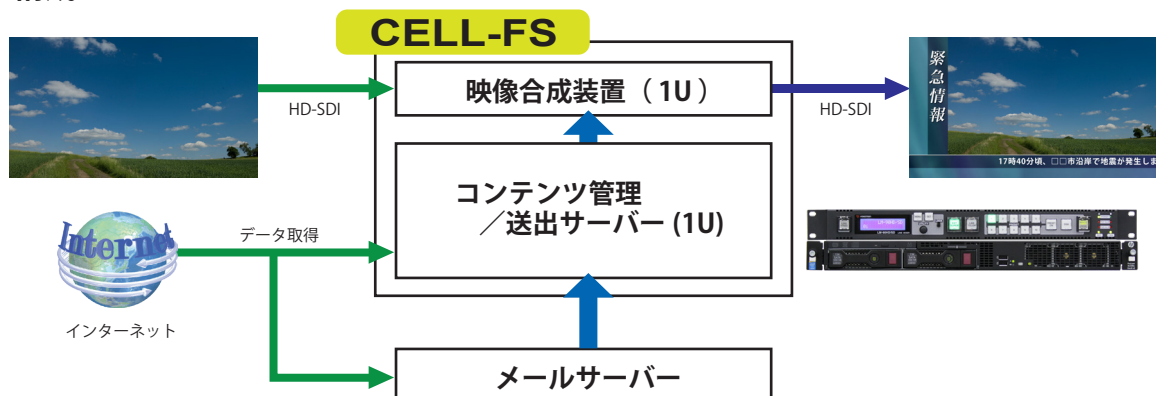

■画像投稿機能を利用してお知らせやCMの挿入が可能

メイン画面やサブ画面で各情報の合間にお知らせやCMを表示することができます。また、クロール画面に文字をCMとして流すことも可能です。地域密着型情報チャンネルとして視聴率アップや広告収入が見込めます。

■運用の簡素化と障害対策

運用の管理は、月に1～2回スケジュール作成をマウス操作だけで行うことができます。また、障害発生時には、管理者やサポートセンターへの障害内容をメールで自動送信しますので、いつでも、どこでも障害を把握し、対応できます。更に、保守契約のリモートメンテナンスオプションを選択いたしますと、サポートセンターとネットワークを接続させ、障害解析と復旧が可能です。

■スケジュールによる自動送出

行政からのお知らせや商店のCM等を内蔵のスケジューラ機能により自動送出することができます。時単位～年単位でスケジュール登録、管理ができます。

■トータル2Uの省スペース、高信頼性システム

従来の送出装置はワークステーションマシンでしたが、1Uサーバマシンでの動作を実現し、トータル2Uの省スペース化とサーバマシンによる高信頼性を実現しています。

システム構成

CELL-FS オプション 「データ自動取得」

全国瞬時警報システム「J-ALERT」、災害情報共有システム「L-ALERT」

人工衛星の利用により、大規模な自然災害や弾道ミサイル攻撃等の対処に時間のない事態に関する緊急情報を J-ALERT 一体型受信機で受信したり、災害発生時やその復興局面等において公共情報を発信する自治体やライフライン事業者からの L-ALERT による配信データを受け、データ解析処理後、防災無線設備への接続で「緊急放送」を行います。
本オプションでは、J-ALERT 一体型受信機からのデータや L-ALERT による配信データを瞬時に受信し、管理サーバ内ではフィルタ機能や優先度機能で必要な情報のみを L 字レイアウトもしくはテロップで送出することが可能です。

気象協会・JWeather

気象情報プロバイダのホスティングデータを取得し、画面生成を行います。警報・注意報をテロップ表示します。また、画面レイアウトの変更が可能です。

※気象情報プロバイダへの初期費用、利用料が別途必要です。

緊急 L 字放送システム例

CATV 局様のコミュニティチャンネルを利用した地域安心・安全伝達プラン

■ 仕様

ハードウェア仕様		
コンテンツ管理 ／送出サーバー (1U)	OS:	Windows Server 2022 Standard
	CPU:	Intel Xeon E-2334
	メモリ:	16GB
	ハードディスク:	SATA 1TB(RAID1)
	出力:	HD-SDI×2 系統 (FILL / KEY)
	同期入力:	BB / 3 値
	その他:	内蔵 DVD-ROM、RS-422、NIC×2、1U サイズ
映像合成装置	LM-90HD/SD (ビデオトロン社製)	
ソフトウェア仕様		
コンテンツ管理サーバ	機能	詳細
	素材管理機能	素材の登録、削除、変更、複製を行います
	ユーザー管理機能	ユーザ ID、パスワード、投稿可能な種別を設定します。
	グループ管理機能	グループの登録、削除、変更を行い、属するユーザーを設定できます。
	素材承認機能	投稿された素材に対し承認・非承認を設定します。
	番組管理機能	番組の管理を行います。
	スケジュール管理機能	スケジュールの管理を行います。
	画面レイアウト機能	画面のレイアウト (メイン・サブ・テロップ領域) を設定します。
送出サーバ	エラーメール送信機能	障害が発生した際に、登録済みのアドレスにメールを送信します。
	文字装飾	文字フォント、サイズ、カラー、エッジ、シャドウなどを編集できます。
	エフェクト	クロール、クロールストップを選択可能。 スクロール速度、スクロール範囲などを編集できます。
	音声出力	緊急放送レベルに対応した音声を出力できます。
	緊急放送	緊急放送レベルに応じた割り込みの他、現在送出中の緊急放送に 逐次テロップを追加して送出することができます。