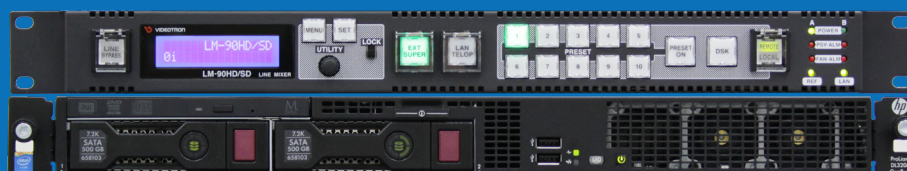

L字放送システム

CELL-FS

地域密着型自動テロップシステム

CELL-FS Full System

インターネット回線を利用して一般視聴者や公共機関からの地域情報を取得してL字画面等で放送したり、緊急情報を自動取得して速報を流したりすることができる地域密着型のシステムです。地震、災害等の緊急情報や行政からのお知らせ、商店のCM、視聴者からの投稿等をブラウザで管理・運用いたします。従来システムのユーザインターフェースを継承しつつ、コンテンツ管理と送出装置を統合して1Uサーバ化を実現し、サーバマシンによる高信頼性の実現、及びトータル2Uでシステム構築でき、省スペース化を計れます。

L字レイアウト

操作画面（一例）

■様々な情報を自動取得

天気情報（ウェザーニューズ、日本気象協会の情報に対応）、ニュース（各新聞社のニュースフォーマットに対応）などの生活情報や、地震・火災・災害・救助等の緊急情報、自治体やCATVからのお知らせなどをインターネットやメール等を利用して自動取得し、本線映像とリアルタイムで合成してL字レイアウトで放送します。

■緊急情報を速報で自動送出

緊急情報をインターネットやメールで取得すると緊急用画面に切り替わり送出されます。一定時間を経過すると自動で通常の画面に戻ります。

■画像投稿機能を利用してお知らせやCMの挿入が可能

メイン画面やサブ画面で各情報の合間にお知らせやCMを表示することができます。また、クロール画面に文字をCMとして流すことも可能です。地域密着型情報チャンネルとして視聴率アップや広告収入が見込めます。

■運用の簡素化と障害対策

運用の管理は、月に1～2回スケジュール作成をマウス操作だけで行うことができます。また、障害発生時には、管理者やサポートセンターへの障害内容をメールで自動送信しますので、いつでも、どこでも障害を把握し、対応できます。更に、保守契約のリモートメンテナンスオプションを選択いたしますと、サポートセンターとネットワークを接続させ、障害解析と復旧が可能です。

気象協会・JWeather

気象情報プロバイダのホスティングデータを取得し、画面生成を行います。警報・注意報をテロップ表示します。また、画面レイアウトの変更が可能です。

※気象情報プロバイダへの初期費用、利用料が別途必要です。

緊急 L 字放送システム例

CATV 局様のコミュニティチャンネルを利用した地域安心・安全伝達プラン

■ 仕様

ハードウェア仕様		
コンテンツ管理 ／送出サーバー (1U)	OS:	Windows Server 2022 Standard
	CPU:	Intel Xeon E-2334
	メモリ:	16GB
	ハードディスク:	SATA 1TB(RAID1)
	出力:	HD-SDI×2 系統 (FILL / KEY)
	同期入力:	BB / 3 値
	その他:	内蔵 DVD-ROM、RS-422、NIC×2、1U サイズ
映像合成装置	LM-90HD/SD (ビデオトロン社製)	
ソフトウェア仕様		
コンテンツ管理サーバ	機能	詳細
	素材管理機能	素材の登録、削除、変更、複製を行います
	ユーザー管理機能	ユーザ ID、パスワード、投稿可能な種別を設定します。
	グループ管理機能	グループの登録、削除、変更を行い、属するユーザーを設定できます。
	素材承認機能	投稿された素材に対し承認・非承認を設定します。
	番組管理機能	番組の管理を行います。
	スケジュール管理機能	スケジュールの管理を行います。
	画面レイアウト機能	画面のレイアウト (メイン・サブ・テロップ領域) を設定します。
送出サーバ	エラーメール送信機能	障害が発生した際に、登録済みのアドレスにメールを送信します。
	文字装飾	文字フォント、サイズ、カラー、エッジ、シャドウなどを編集できます。
	エフェクト	クロール、クロールストップを選択可能。 スクロール速度、スクロール範囲などを編集できます。
	音声出力	緊急放送レベルに対応した音声を出力できます。
	緊急放送	緊急放送レベルに応じた割り込みの他、現在送出中の緊急放送に 逐次テロップを追加して送出することができます。