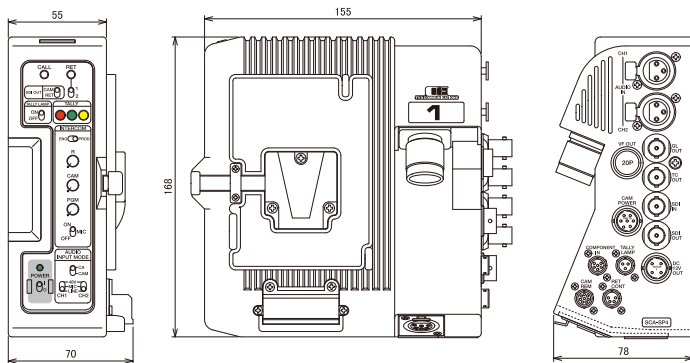

SCA-BU4 主な仕様

定格	
電源	AC100V 50/60Hz, DC12V
消費電力	30W (供給電力 最大 75W)
動作温度	0℃～40℃
外形寸法・質量	W482 × H44 × D350 約 5.8kg
入出力端子	
CAMERA OUT	BNC×2 0.8Vp-p 75Ω 3G: 1080p59 (Level A), 1080p50 (Level A) HD: 1080i59, 1080i50, 1080psf23, 1080psf24 1080p23, 1080p24, 720p59, 720p50 SD: 525i59, 625i50 (音声 :48kHz サンプリング 20/24bit 同期音声のみ)
MIC OUT	XLR3 (オス) ×2 0dBm 600Ω 平衡
PGM AUDIO IN	XLR3 (メス) ×2 0dBm 600Ω 平衡
HD RET IN	BNC×2 0.8Vp-p 75Ω SD/HD/3G-SDI (音声 :48kHz サンプリング 20/24bit 同期音声のみ)
HD RET OUT	BNC×2 リックロック出力
REF IN	BNC×1 アナログ BB 3 値 SYNC 75Ω
REF OUT	BNC×1 ループスルー
TC IN	BNC×1 LTC 2Vp-p
TC OUT	BNC×1 LTC 2Vp-p
CAM REMOTE	8P 丸型 ×1
INCOM/TALLY	D-Sub 25P (メス)
INTERCOM	XLR6 (メス) ×1 ※フロントパネル
光コネクタ	
～カメラアダプタ	SCA-BU4N: NEUTRIK オプティカルコネクタ SCA-BU4T: タジミ 光カメラコネクタ SCA-BU4L: LEMO 光カメラコネクタ
その他	
テストパターン出力	カラーバー, 1kHz 正弦波
付属品	
AC ケーブル, 取扱説明書, ナンバーシール	

外形寸法図 (単位: mm)

アクセサリシューブラケット SCA-ACC 希望小売価格 8,000 円 (税別)	Vシューブラケット SCA-VB 希望小売価格 12,000 円 (税別)	バッテリーマウントカバー SCA-COV 希望小売価格 7,500 円 (税別)	カメラ接続ケーブルセット カメラと SCA-SP4 間の信号接続ケーブルセットです。カメラによって異なります。購入の際、営業部までお申し出ください。 	光カメラケーブル SCA-SP4 と SCA-BU4 間の光カメラケーブルです。型式により 3 種選択できます。 ・NEUTRIK 光複合ケーブル ・ラングムモード光ファイバーケーブル ・ARIB 規格光カメラケーブル (タジミ, LEMO)	インターカム用ヘッドセット 各社選べます。メーカーと型式をお申し出ください。

仕様および外観は、改良のため予告なく変更することがありますので、予めご了承ください。

⚠ 安全に関するご注意

ご使用前に取扱説明書をよくお読みの上、正しくお使いください。
湿気、ほこり、砂塵などの多い場所に設置しないでください。

2018.11 版

株式会社 **コスミックエンジニアリング**

商品のお問い合わせ : 本社営業部 TEL 042-586-2933 (代) FAX 042-584-0314
http://www.cosmic-eng.co.jp/ e-mail c1000@cosmic-eng.co.jp
〒191-0065 日野市旭が丘3-2-11 042-586-2933 (代) 042-586-2650 (S)