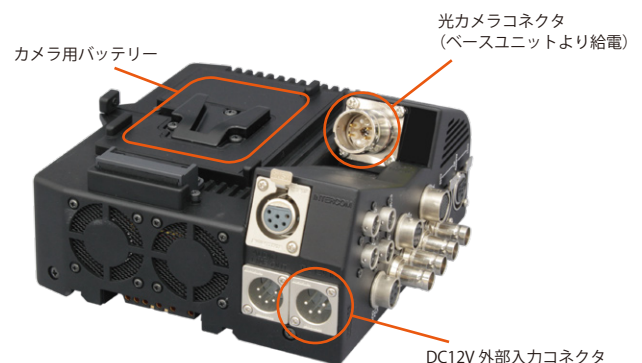

光ファイバー伝送カメラアダプタ

カメラアダプタ
SCA-SP4

ベースユニット
SCA-BU4

ショルダータイプやハンディタイプ カムコーダの信号を光ファイバーケーブルを使って光伝送する装置です。

1本の光ファイバーケーブルでスタジオカメラ（システムカメラ）に必要な・カメラ映像・マイク音声・タリー・リターン・インターカム・カメラリモコン・ゲンロック等の各種信号を長距離伝送することができます。

カメラアダプタ SCA-SP4（カメラに装着）とベースユニット SCA-BU4 との接続は ① NEUTRIK オプティカルコネクタ ② タジミ光カメラコネクタ ③ LEMO 光コネクタの3種類を選ぶことができます。（工場出荷時に選択ください。）

■ 3種類のカメラケーブル（コネクタ）が選べます。

- ① NEUTRIK オプティカルコネクタ
ローコストで、250mまでカメラ電源の送電ができます。また、このコネクタはLCコネクタによるシングルモード光ファイバーの使用ができます。（送電なし）
- ② タジミ光カメラコネクタ
- ③ LEMO 光コネクタ
タジミ、LEMO いずれも最長2.4kmの送電が可能です。

① NEUTRIK 光複合ケーブル
250m 送電

3G, HD, HD24p, SD等、広範なシステムフォーマット対応機能装備です。更にアナログコンポーネント入力やアナログ音声入、出等、広範な信号に対応しています。

■ フロントディスプレイと操作ボタンでBU4の各種設定や通信状況の確認が可能（SCA-BU4）

システムフォーマットの設定、オーディオ信号の設定、インターカム回線の設定、カメラマイクモニタの設定、REF位相の設定、テスト信号の設定等をフロントディスプレイと操作ボタンで自在に行うことができます。通信状況のモニタリングも行えます。

■ 使用状況に合わせて給電方法は3種類

カメラアダプタへの給電は①カメラケーブルによる方法②DC12V外部入力による方法③カメラバッテリーによる方法 すべてに対応しています。

3種類の伝送方法 ケーブルや給電距離で

1. 光複合ケーブル (NEUTRIK)

2. シングルモード光ファイバー

3. 光カメラケーブル (タジミ 又は LEMO / ARIB)

■ 伝送距離 (ベースユニットからの給電可能距離です。NEUTRIK仕様とタジミ仕様で給電電圧が異なります。)