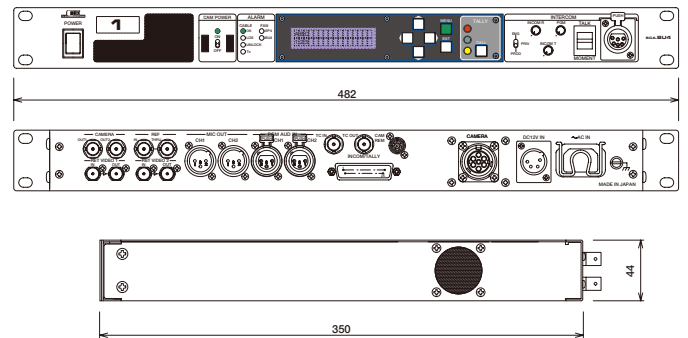

SCA-BU4 主な仕様

定格	
電源	AC100V 50/60Hz, DC12V
消費電力	30W (供給電力 最大 75W)
動作温度	0℃～40℃
外形寸法・質量	W482 × H44 × D350 約 5.8kg
入出力端子	
CAMERA OUT	BNC×2 0.8Vp-p 75Ω 3G: 1080p59 (Level A), 1080p50 (Level A) HD: 1080i59, 1080i50, 1080psf23, 1080psf24 1080p23, 1080p24, 720p59, 720p50 SD: 525i59, 625i50 (音声 :48kHz サンプリング 20/24bit 同期音声のみ)
MIC OUT	XLR3 (オス) ×2 0dBm 600Ω 平衡
PGM AUDIO IN	XLR3 (メス) ×2 0dBm 600Ω 平衡
HD RET IN	BNC×2 0.8Vp-p 75Ω SD/HD/3G-SDI (音声 :48kHz サンプリング 20/24bit 同期音声のみ)
HD RET OUT	BNC×2 リックロック出力
REF IN	BNC×1 アナログ BB 3 値 SYNC 75Ω
REF OUT	BNC×1 ループスルー
TC IN	BNC×1 LTC 2Vp-p
TC OUT	BNC×1 LTC 2Vp-p
CAM REMOTE	8P 丸型 ×1
INCOM/TALLY	D-Sub 25P (メス)
INTERCOM	XLR6 (メス) ×1 ※フロントパネル
光コネクタ	
～カメラアダプタ	SCA-BU4N: NEUTRIK オプティカルコネクタ SCA-BU4T: タジミ 光カメラコネクタ SCA-BU4L: LEMO 光カメラコネクタ
その他	
テストパターン出力	カラーバー, 1kHz 正弦波
付属品	
AC ケーブル, 取扱説明書, ナンバーシール	

外形寸法図 (単位: mm)

アクセサリシューブラケット SCA-ACC 希望小売価格 8,000 円 (税別)	Vシューブラケット SCA-VB 希望小売価格 12,000 円 (税別)	バッテリーマウントカバー SCA-COV 希望小売価格 7,500 円 (税別)	カメラ接続ケーブルセット カメラと SCA-SP4 間の信号接続ケーブルセットです。カメラによって異なります。購入の際、営業部までお申し出ください。 	光カメラケーブル SCA-SP4 と SCA-BU4 間の光カメラケーブルです。型式により 3 種選択できます。 ・NEUTRIK 光複合ケーブル ・ラングムモード光ファイバーケーブル ・ARIB 規格光カメラケーブル (タジミ, LEMO)	インターカム用ヘッドセット 各社選べます。メーカーと型式をお申し出ください。

仕様および外観は、改良のため予告なく変更することがありますので、予めご了承ください。

⚠ 安全に関するご注意

ご使用前に取扱説明書をよくお読みの上、正しくお使いください。
湿気、ほこり、砂塵などの多い場所に設置しないでください。

2018.11 版

株式会社 **コスミックエンジニアリング**

商品のお問い合わせ : 本社営業部 TEL 042-586-2933 (代) FAX 042-584-0314
http://www.cosmic-eng.co.jp/ e-mail c1000@cosmic-eng.co.jp
〒191-0065 日野市旭が丘3-2-11 042-586-2933 (代) 042-586-2650 (S)