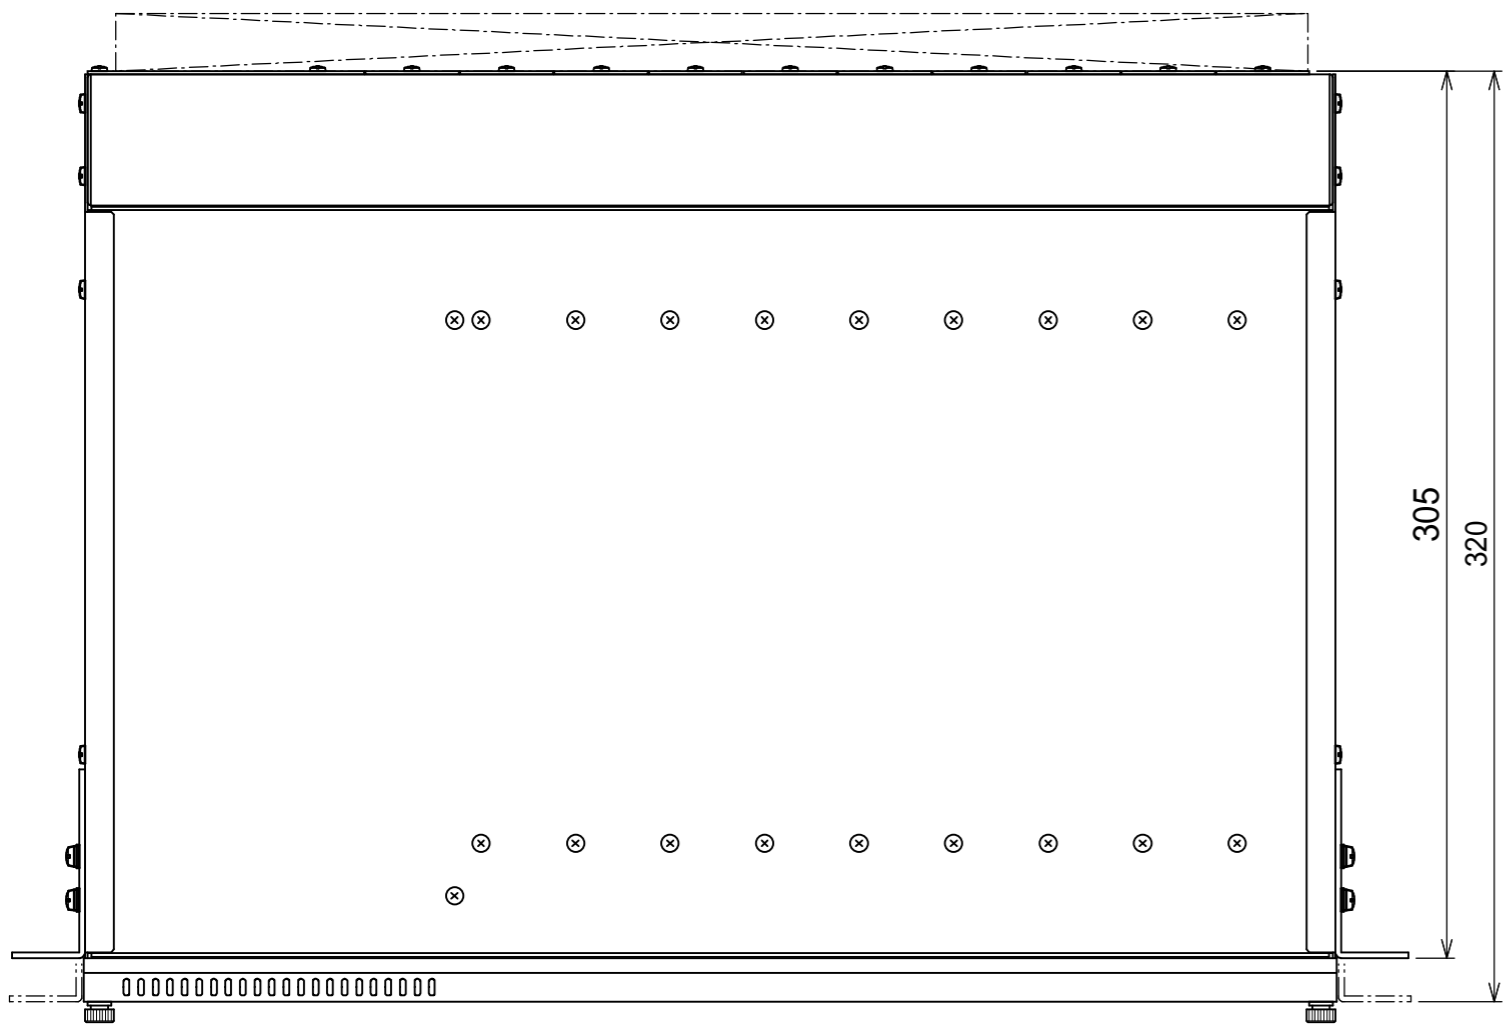

リモート、タリー、アラーム、
Ref用CN板、又はブランク板

各モジュール用CN板又はブランク板
(BNC、マルチコネクタ、端子台、Dsub、etc)

305
320

481 (483)

464 (466)

76.2
88

有効ネジ長さ
M4 x L10

15

ラックマウント金具
[標準取付要領図]

付属スペーサー

ラックマウント金具
[フロント面同一取付要領図]