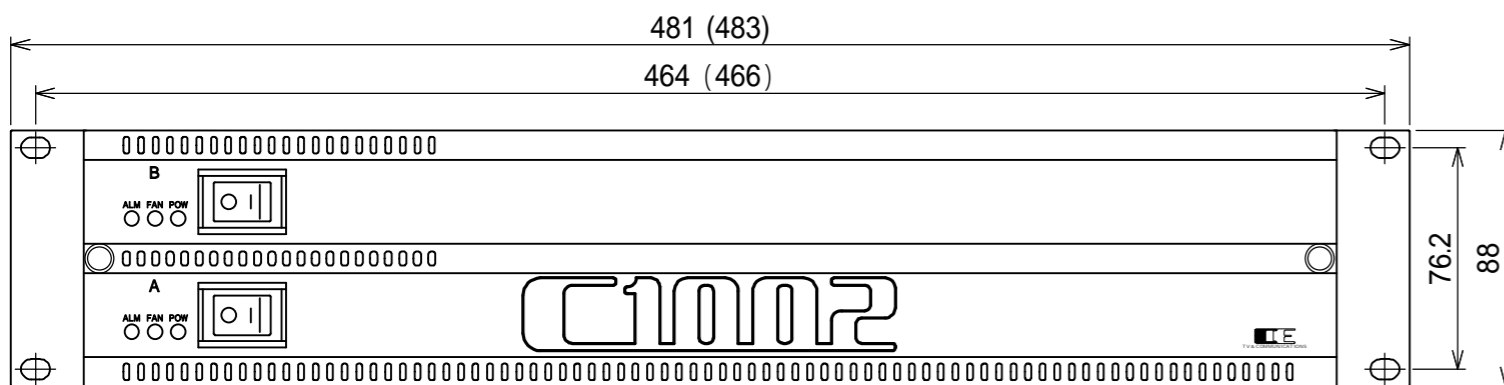

リモート、タリー、アラーム、
Ref用CN板、又はブランク板

各モジュール用CN板又はブランク板
(BNC、マルチコネクタ、端子台、Dsub、etc)

305
320

481 (483)

464 (466)

76.2
88

有効ネジ長さ
M4 x L10

15

ラックマウント金具
[標準取付要領図]

付属スペーサー

ラックマウント金具
[フロント面同一取付要領図]