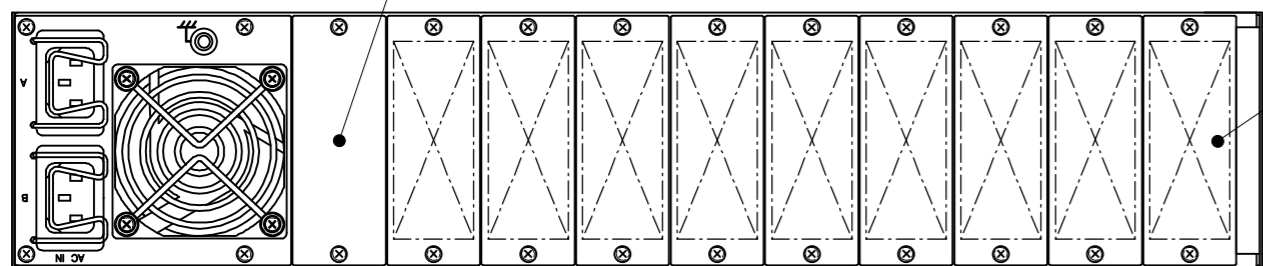

リモート、タリー、アラーム、
Ref用CN板、又はブランク板

各モジュール用CN板又はブランク板
(BNC、マルチコネクタ、端子台、Dsub、etc)

305
320

481 (483)

464 (466)

76.2
88

有効ネジ長さ
M4 x L10

15