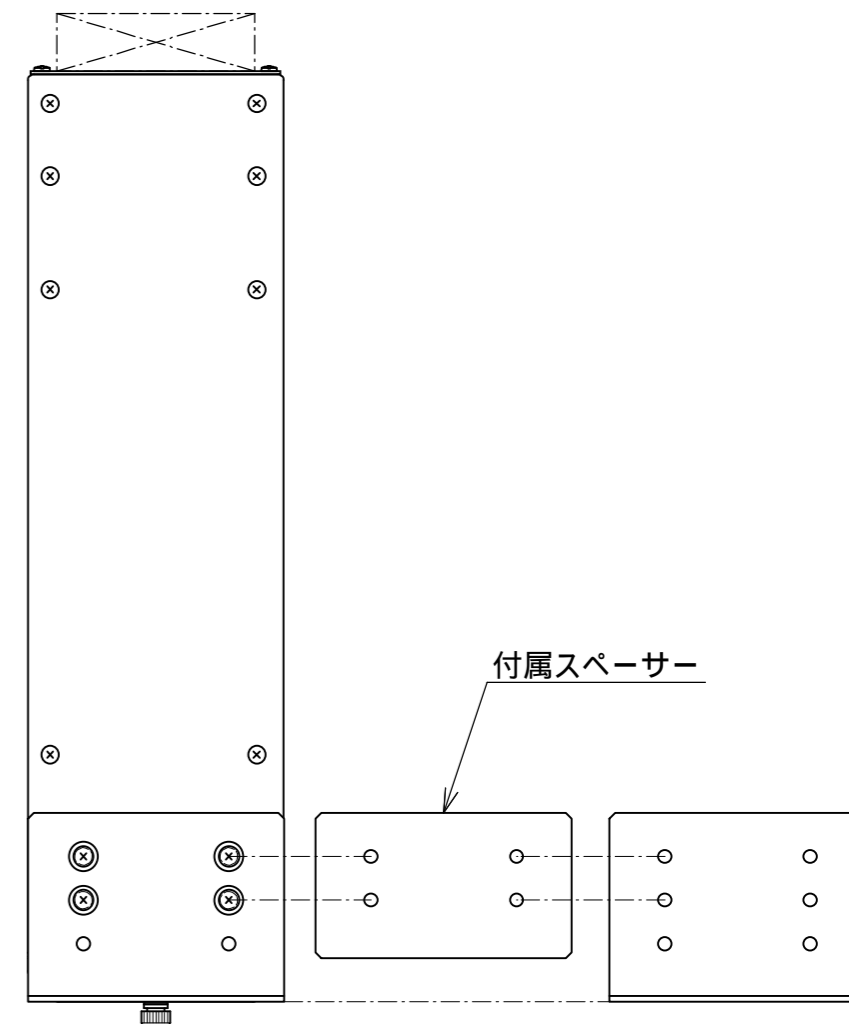

リモート、タリー、アラーム、
Ref用CN板、又はブランク板

各モジュール用CN板又はブランク板
(BNC、マルチコネクタ、端子台、Dsub、etc)

305
320

481 (483)

464 (466)

76.2
88

有効ネジ長さ
M4 x L10

15

ラックマウント金具
[標準取付要領図]

付属スペーサー

ラックマウント金具
[フロント面同一取付要領図]