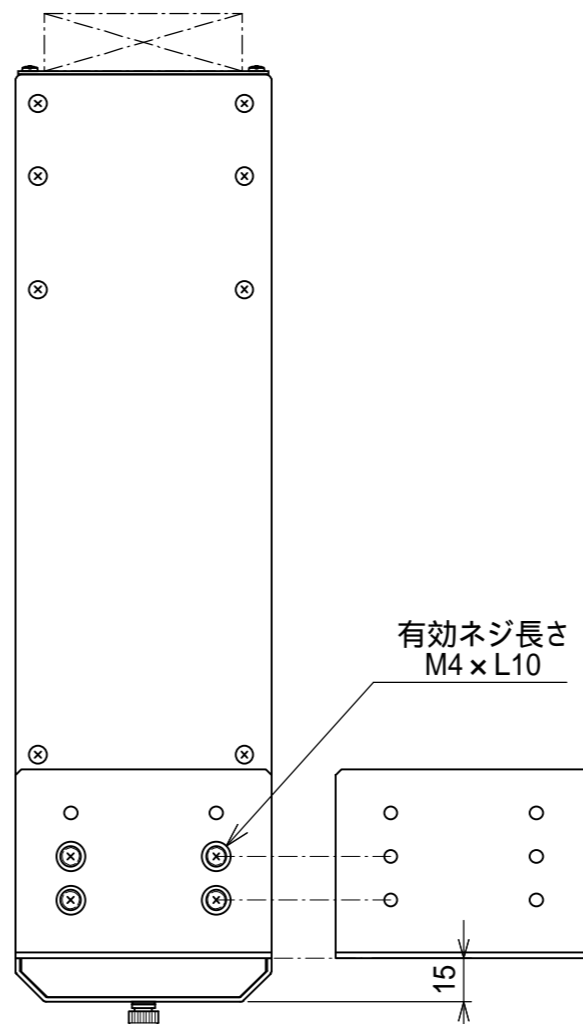

リモート、タリー、アラーム、
Ref用CN板、又はブランク板

各モジュール用CN板又はブランク板
(BNC、マルチコネクタ、端子台、Dsub、etc)

305
320

481 (483)

464 (466)

76.2
88

有効ネジ長さ
M4 x L10

15

ラックマウント金具
[標準取付要領図]

付属スペーサー

ラックマウント金具
[フロント面同一取付要領図]