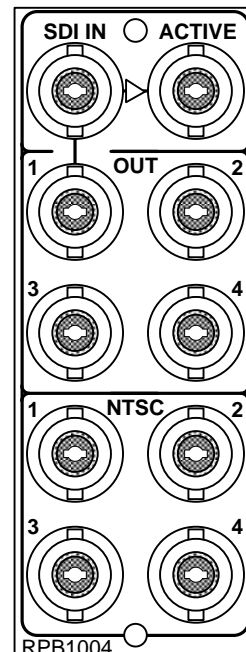

#### 概要

- 1入力4分配のD1シリアルデジタル信号分配器と、アナログコンポジットビデオモニタ用信号4分配出力の分配器モジュールです。
- 自動ケーブル補償、オートリクロック機能付きです。

#### 仕様

対応フレーム	C1000シリーズ			
入力信号	D1シリアルデジタル	0.8 V <sub>p-p</sub> 75 Ω	BNC	不平衡×1
アクティブスルー	D1シリアルデジタル	0.8 V <sub>p-p</sub> 75 Ω	BNC	不平衡×1
出力信号	D1シリアルデジタル	0.8 V <sub>p-p</sub> 75 Ω	BNC	不平衡×4 (入力信号と同一フォーマットを出力)
	アナログコンポジット	1.0 V <sub>p-p</sub> 75 Ω	BNC	不平衡×4
特性	リターンロス ケーブル補償	15 dB以上 (270MHz) 最長 200 m 自動 (5C-2V)		
動作環境	0 °C ~ 40 °C 20 % ~ 85 % (結露無きこと)			
電源	DC +5 V, -5 V			
消費電力	約 5 W			
外形寸法	フロントモジュール	W28 × H77 × D272 mm (突起部を除く)		
	リアモジュール	W32 × H86 × D27 mm (突起部を除く)		
質量	フロントモジュール	約 0.2 kg		
	リアモジュール	約 0.1 kg		

ブロック図

外観

正面図

背面図